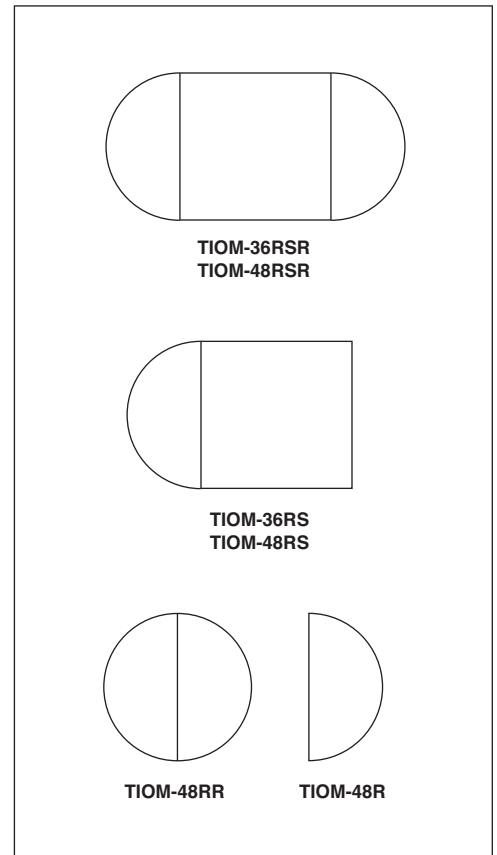

TIOM REFERENCES